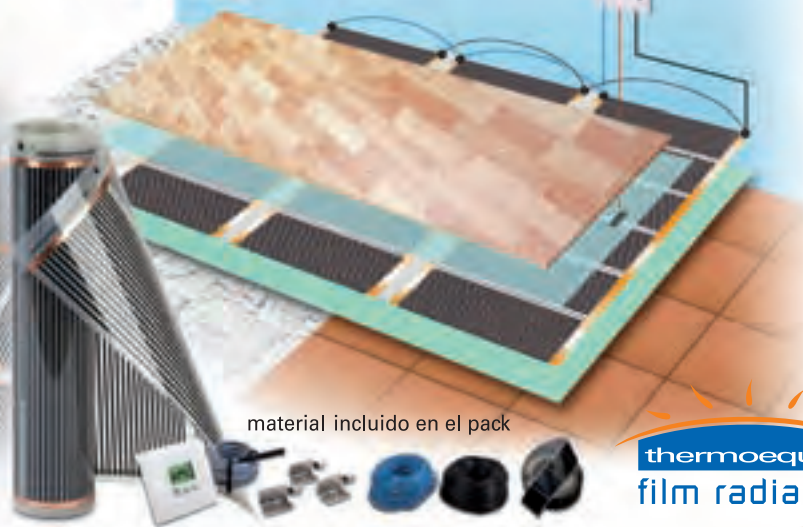

calor confortable
a tus pies

¡¡móntatelo!!